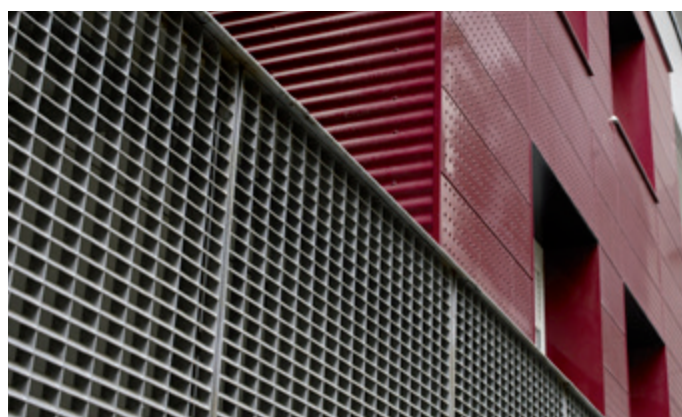

FASSADENVERKLEIDUNGEN

Jalousieroste aus Aluminium