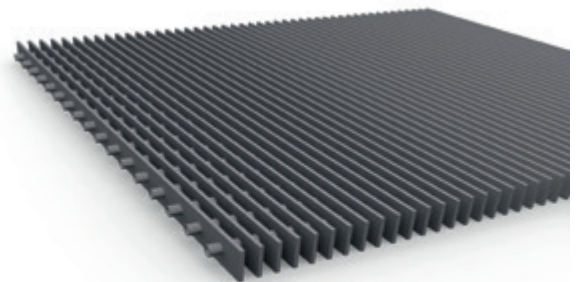

# MEISER Gitterroste aus Edelstahl und Aluminium

Vertrauen Sie auf höchste Qualitätsansprüche.

In unserem Edelstahlkompetenzzentrum stellen wir aus den Materialien Edelstahl und Aluminium qualitativ hochwertige Gitterroste her. Die Herstellung erfordert nicht nur handwerkliches Können und einen geeigneten Maschinenpark, sondern entsprechende Produktionsstraßen, in denen nach Möglichkeit kein normaler schwarzer Stahl verarbeitet wird, da es ansonsten unweigerlich zu Einbußen bei der Oberflächenqualität kommt.

## Oberflächenbehandlung

Eloxiert (Alu) / Beizen / RAL Pulverbeschichtet / Sonderbeschichtung / Glasperlenstrahlen / Elektrochemisch poliert

## Materialgüten

1.4301 / 1.4574 / 1.4509 / Almg I / Sondergüten auf Anfrage

Jalousieroste

Tolsun

Kammroste

Lamellenroste

Vollroste

Überzeugen Sie sich selbst!

## VERSCHATTUNG

Pulverbeschichtete Aluminiumpressroste