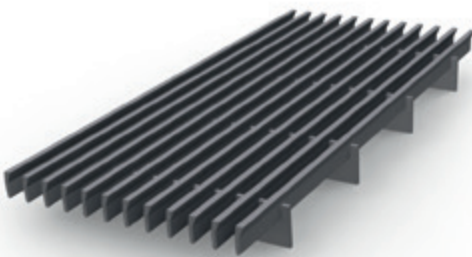

# MEISER Gitterroste aus Edelstahl und Aluminium

Vertrauen Sie auf höchste Qualitätsansprüche.

In unserem Edelstahlkompetenzzentrum stellen wir aus den Materialien Edelstahl und Aluminium qualitativ hochwertige Gitterroste her. Die Herstellung erfordert nicht nur handwerkliches Können und einen geeigneten Maschinenpark, sondern entsprechende Produktionsstraßen, in denen nach Möglichkeit kein normaler schwarzer Stahl verarbeitet wird, da es ansonsten unweigerlich zu Einbußen bei der Oberflächenqualität kommt.

## Materialgüten

1.4301 / 1.4574 / 1.4509 / Almg I / Sondergüten auf Anfrage

Jalousieroste

Tolsun

Kammroste

Lamellenroste

Vollroste

Überzeugen Sie sich selbst!