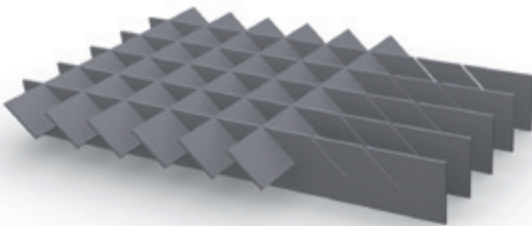

MEISER Gitterroste aus Edelstahl und Aluminium

Vertrauen Sie auf höchste Qualitätsansprüche.

In unserem Edelstahlkompetenzzentrum stellen wir aus den Materialien Edelstahl und Aluminium qualitativ hochwertige Gitterroste her. Die Herstellung erfordert nicht nur handwerkliches Können und einen geeigneten Maschinenpark, sondern entsprechende Produktionsstraßen, in denen nach Möglichkeit kein normaler schwarzer Stahl verarbeitet wird, da es ansonsten unweigerlich zu Einbußen bei der Oberflächenqualität kommt.

Oberflächenbehandlung

Eloxiert (Alu) / Beizen / RAL Pulverbeschichtet / Sonderbeschichtung / Glasperlenstrahlen / Elektrochemisch poliert

Materialgüten

1.4301 / 1.4574 / 1.4509 / Almg I / Sondergüten auf Anfrage

Jalousieroste