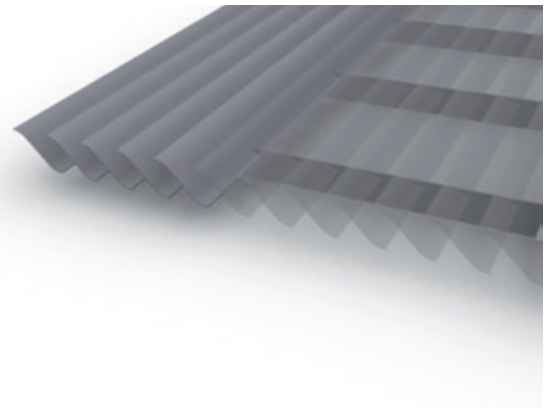

# MEISER Gitterroste aus Edelstahl und Aluminium

Vertrauen Sie auf höchste Qualitätsansprüche.

In unserem Edelstahlkompetenzzentrum stellen wir aus den Materialien Edelstahl und Aluminium qualitativ hochwertige Gitterroste her. Die Herstellung erfordert nicht nur handwerkliches Können und einen geeigneten Maschinenpark, sondern entsprechende Produktionsstraßen, in denen nach Möglichkeit kein normaler schwarzer Stahl verarbeitet wird, da es ansonsten unweigerlich zu Einbußen bei der Oberflächenqualität kommt.

## Oberflächenbehandlung

Eloxiert (Alu) / Beizen / RAL Pulverbeschichtet / Sonderbeschichtung / Glasperlenstrahlen / Elektrochemisch poliert

## Materialgüten

1.4301 / 1.4574 / 1.4509 / Almg I / Sondergüten auf Anfrage

Jalousieroste

Tolsun

Kammroste

Lamellenroste

Vollroste

Überzeugen Sie sich selbst!