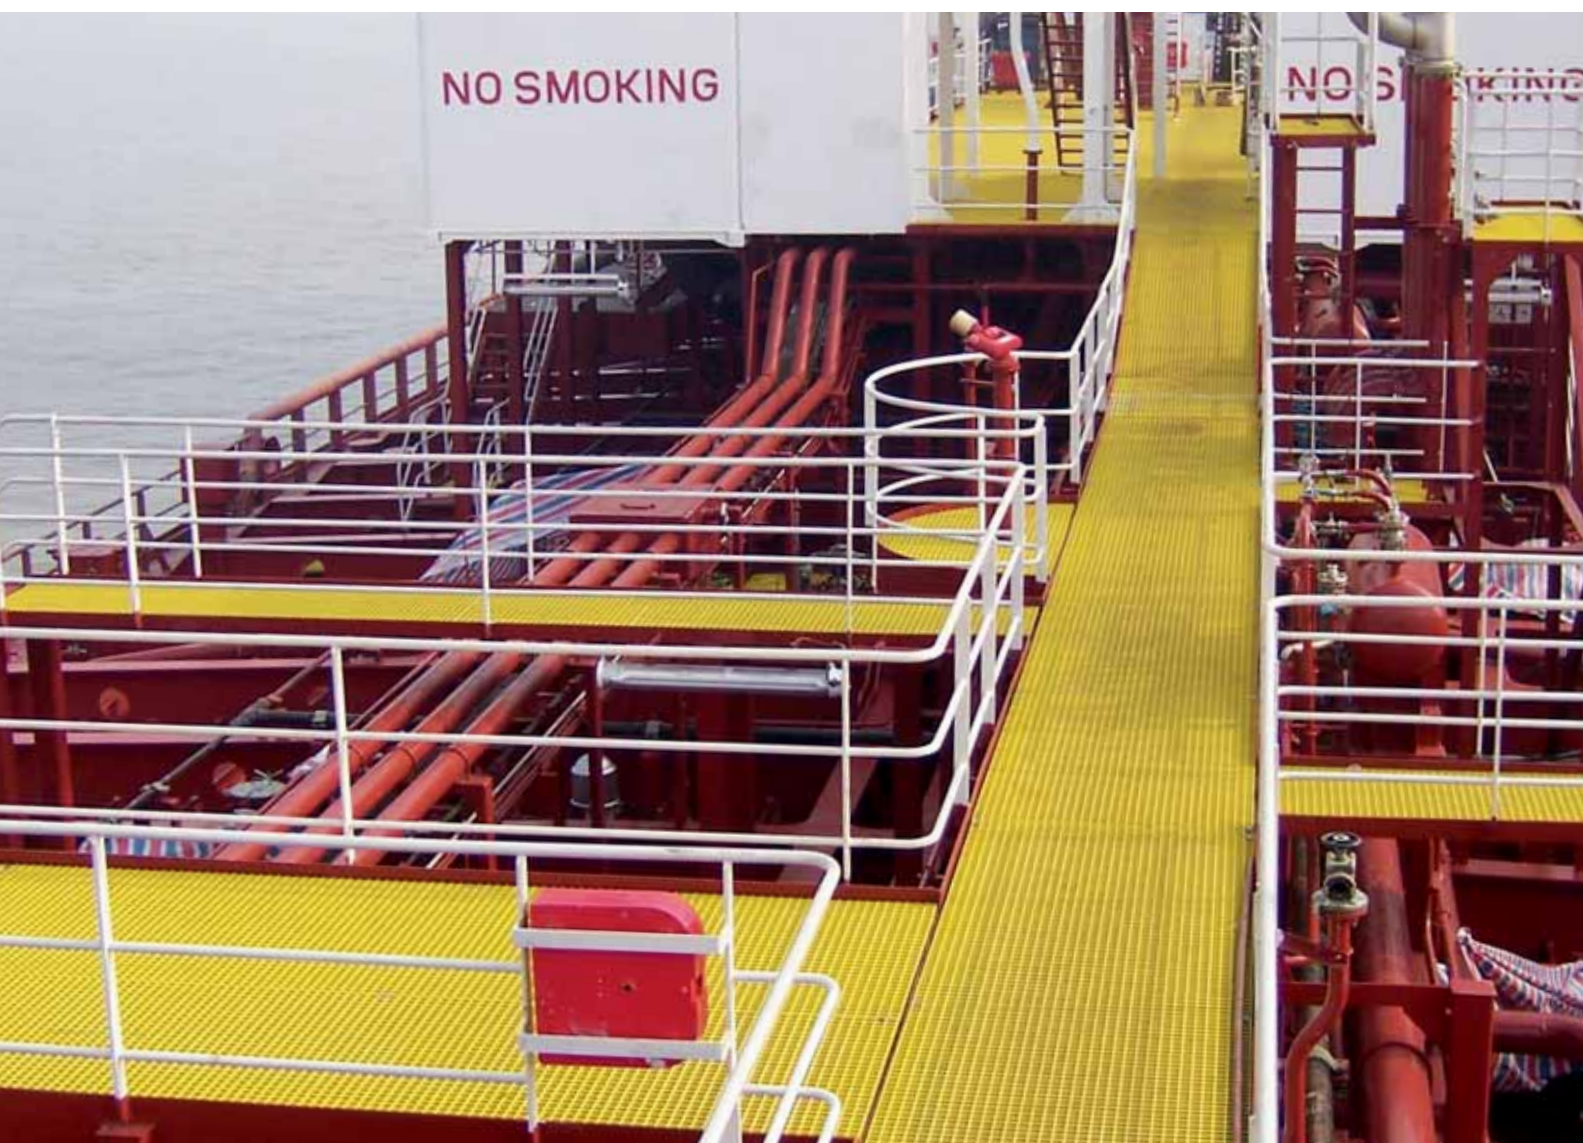

MEISER®

Faites l'expérience d'une polyvalence universelle :
Systemes de sol en PRV de MEISER

Systemes de sol en PRV de MEISER

Les grilles en PRV (grilles en plastique armé à la fibre de verre) de MEISER sont spécialement fabriquées pour les domaines industriels et publics dans lesquels la résistance à la corrosion est particulièrement importante. Conçues pour des domaines d'utilisation des plus variés, elles sont faciles et rapides à poser, capables de supporter de fortes charges et elles garantissent ainsi plus de sécurité et de confort d'utilisation.

Selon leur utilisation, les systèmes de sol en PRV de MEISER peuvent être livrés dans des systèmes de matrice différents :

- ▶ IPR standard – résine de polyester pour une utilisation universelle
- ▶ VER exclus – résine en vinylester pour une résistance extrême aux produits chimiques
- ▶ PHR exclus fire – résine de phénol pour la plus haute sécurité contre le feu